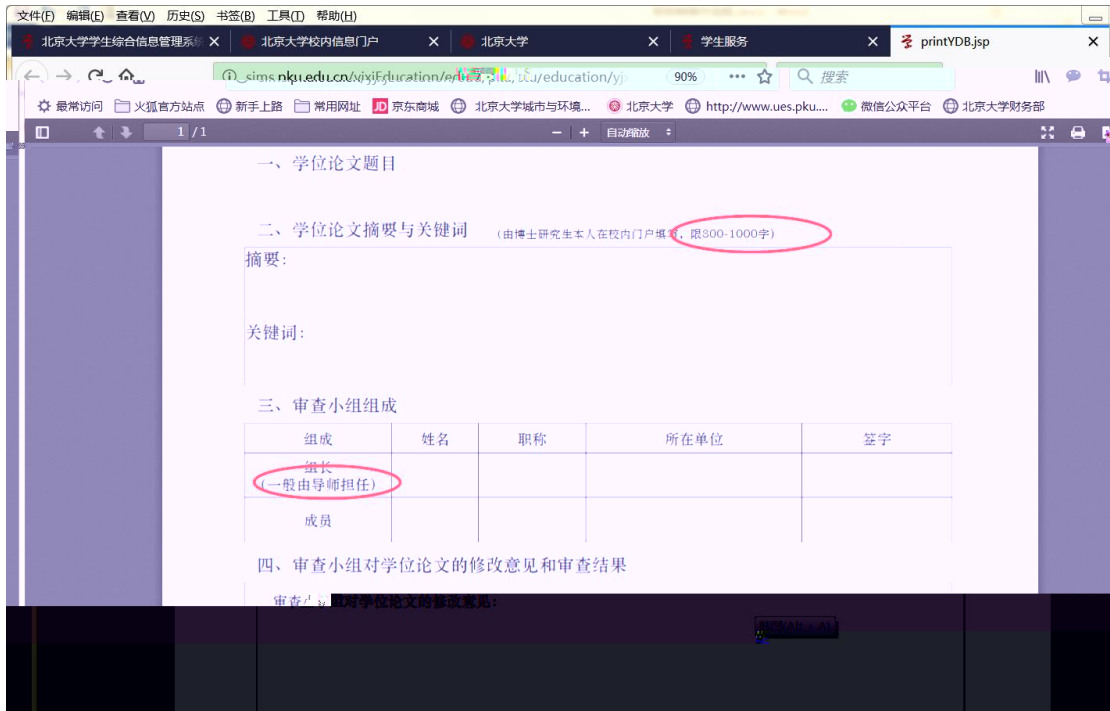

[培养办教务 \(电话62751358\)](#)

[期中退课申请](#) | [维护个人培养计划](#)

[不书录入及打印](#) | [查询培养环节](#) | [培养计划](#)

4

5

6

347S